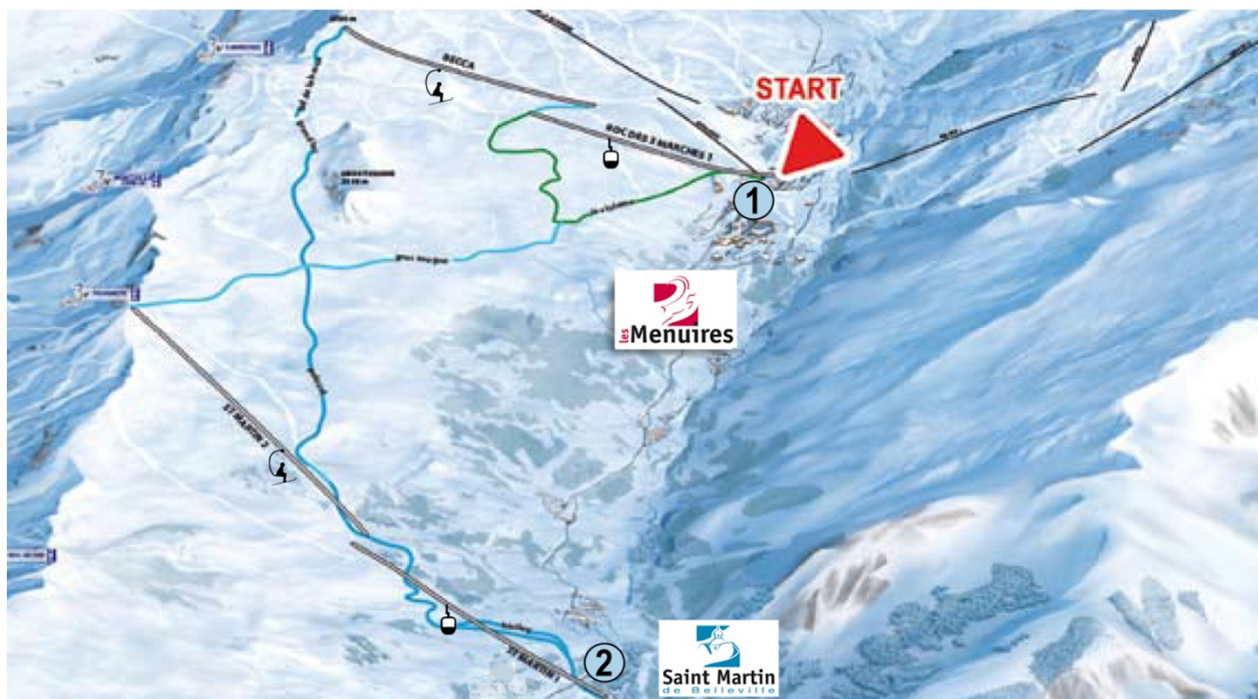

Descendre à Saint Martin

Going down to Saint Martin

Descendez jusqu'à St Martin de Belleville par des pistes bleues qui vous permettront de slalomer entre les Montagnettes...

Go down to Saint Martin de Belleville: blue slopes all the way.

Ski pass :
Les Menuires
débutants/beginners

Itinéraire 10 *Route 10*

- ① Roc des 3 marches 1 + Becca : bd de la becca + grand lac + pelozet + biolley
- ② St Martin 1 + St Martin 2 : gros tougne + la violette + tortollet